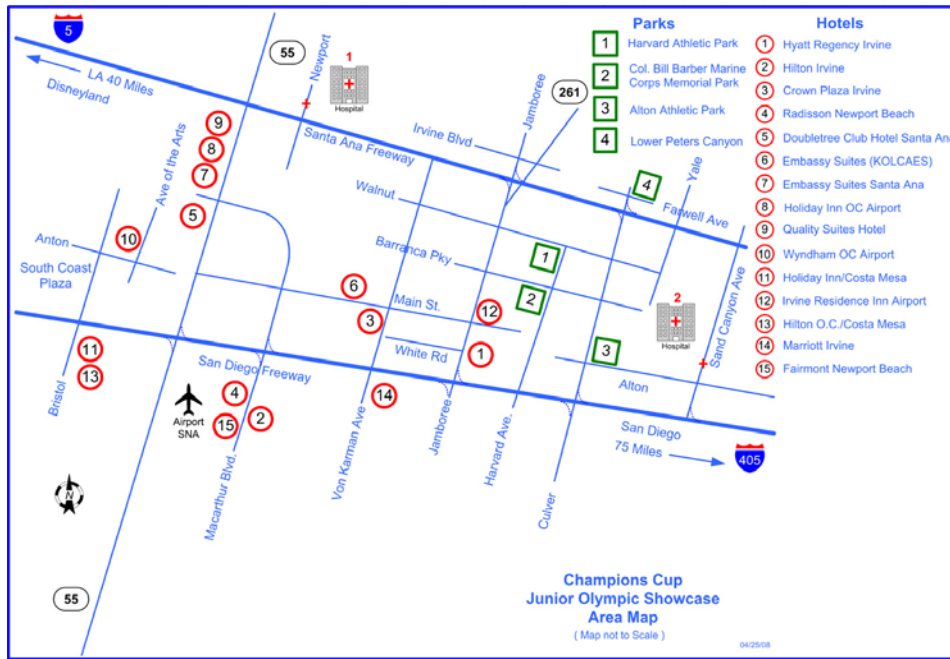

## 2008

HOTELS	PARKS	HOSPITALS
<b>(1) Hyatt Regency Irvine</b> 17900 Jamboree Road Irvine, CA 92614 Tel: (949) 975 1234/ Fax: (949) 852-1574	<b>[1] Harvard Community Athletic Park</b> 14701 Harvard Ave Irvine, CA 92606	<b>1. Western Medical Center-Santa Ana Regional Trauma Center</b> 13522 Newport Ave, Tustin, CA 92780 Phone: (714) 573-8200
<b>(2) Hilton Irvine/Orange County Airport</b> 18800 MacArthur Blvd., Irvine, CA 92612 Tel: (949) 833-9999/ Fax: (949) 833-3989	<b>[2] Colonel Bill Barber Marine Corps Memorial Park</b> 4 Civic Center Plaza Irvine, CA 92606	<b>2. Irvine Regional Hospital &amp; Medical Center</b> 16200 Sand Canyon Ave Irvine, CA 92618-3714 Phone: (949) 753-2000
<b>(3) Crown Plaza Irvine</b> 17941 Von Karman Ave Irvine, CA 92614 Tel: (949) 863-1999/ Fax: (949) 474-7236	<b>[3] Alton Athletic Park</b> 308 W. Yale Loop Irvine, CA 92606	
<b>(4) Radisson Newport Beach</b> 4545 MacArthur Blvd. Newport Beach, CA 92660 Tel: (949) 833-0570/ Fax: (949) 833-0187	<b>[4] Lower Peters Canyon Community Athletic Park</b> 3901 Farwell Irvine, CA 92614	
<b>(5) Doubletree Club Hotel-O.C. Airport</b> 7 Hutton Centre Dr. Santa Ana, CA 92707 Tel: (714) 751-2400/ Fax: (714) 540-9552	<b>(College Coaches Hotel)</b>	
<b>(6) Embassy Suites (KOLCAES)</b> Orange County Airport 2120 Main Street Irvine, CA 92614 Tel: (949) 553-8332/ Fax: (949) 705-5147	<b>(13) Hilton O.C./Costa Mesa</b> 3050 Bristol Street Costa Mesa, CA 92626 Tel: (714) 438-4933/ Fax: (714) 540-0719	
<b>(7) The Embassy Suites - Santa Ana</b> 1325 E. Dyer Road Santa Ana, CA 92705 Tel: (714) 241-3800/ Fax: (714) 241-8233	<b>(14) Marriott Irvine</b> 18000 Von Karman Ave Irvine, CA 92612 Tel: (949) 553-0100/ Fax: (949) 261-7059	
<b>(8) Holiday Inn Santa Ana-OC Airport</b> 2726 S. Grand Avenue Santa Ana, CA 92705 Tel: (714) 481-6300/ Fax: (714) 966-1889	<b>(15) Fairmont Newport Beach</b> 4500 MacArthur Blvd. Newport Beach, CA 92660 Tel: (949) 476-2001/ Fax: (949) 476-0153	
<b>(9) Quality Suites Hotel</b> 2701 Hotel Terrace Dr. Santa Ana, CA 92705 Tel: (714) 957-9200/ Fax:(714) 641-8936	<b>(16) Atrium Hotel O.C. Airport</b> 18700 MacArthur Blvd. Irvine, CA 92612 Tel: (949) 833-2770 <i>(Note: Not Shown in area map above)</i>	
<b>(10) Wyndham Orange County Airport</b> 3350 Avenue of the Arts Costa Mesa, CA 92626 Tel: (714) 751-5100		
<b>(11) Holiday Inn/Costa Mesa</b> 3131 S. Bristol Street Costa Mesa, CA 92626 Tel (714) 557-3000/ Fax: (714) 957-8957		
<b>(12) Irvine Residence Inn Airport</b> 2855 Main Street Irvine, CA 92614 Tel: (949) 261-2020/ Fax: (949) 261-2011	<a href="http://www.ChampionsCup.org">www.ChampionsCup.org</a>	